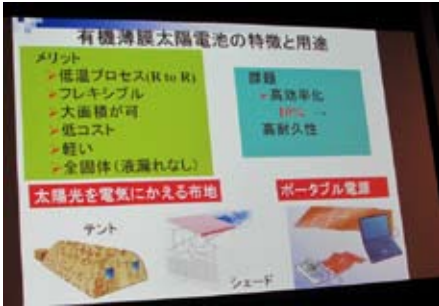

職場訪問

職場訪問 住友化学株式会社筑波地区研究所

第2回職場訪問として、住友化学株式会社筑波研究所にお邪魔し概要説明や、研究所を見学しました。職場訪問の後は、場所を移動し懇親会がおこなわれました。

住友化学

スケジュール

4/23(木)	60[分]	内容	応対者
16:00-16:05	5	ご案内	鈴木
16:05-16:10	5	歓迎挨拶	上野社務部長
16:10-16:35	25	住友化学筑波地区の概要説明	戸田TL
16:35-16:55	20	研究所見学	戸田TL、鈴木
16:55-17:00	5	出発準備等	

4つのテスト

1. 真実かどうか
2. みんなに公平か
3. 好意と友情を深めるか
4. みんなのためになるかどうか

友好クラブ

京都山城ロータリークラブ
(第 2650 地区)

つくば学園ロータリークラブ

〒305-0047 茨城県つくば市千現2丁目1番6

つくば研究支援センターA28

電話 : 029-858-0100 FAX : 029-858-0101